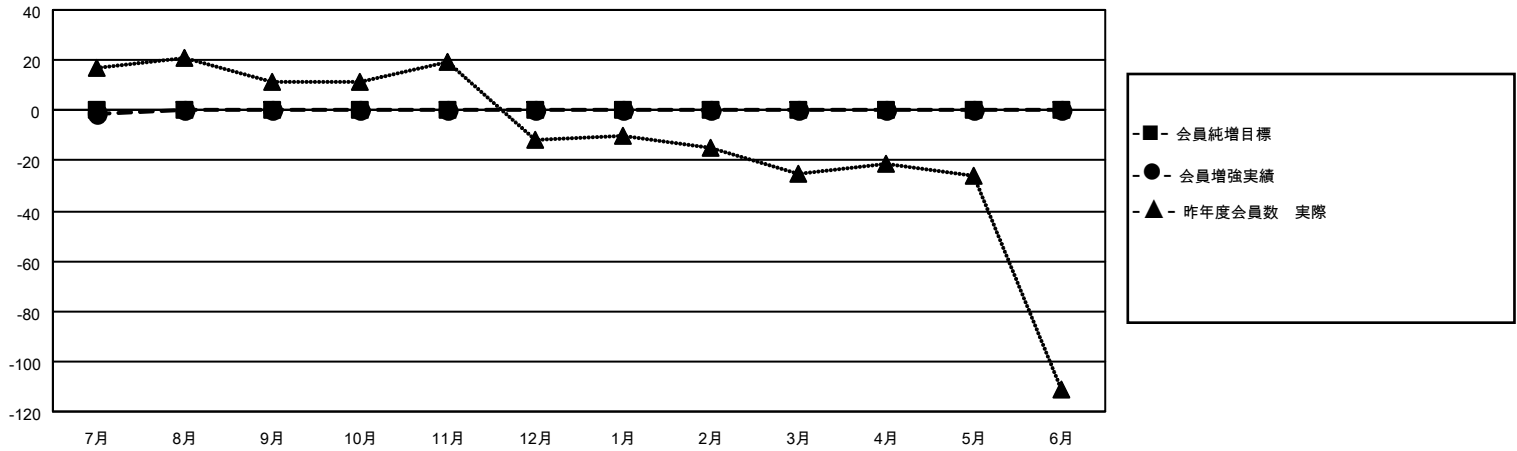

MONTHLY MEMBERSHIP PROGRESS REPORT

地域 JAPAN

District 331 C

Results as of: 7/31/2021

クラブ			
結果：2021-2022			
四半期	新クラブ目標	新クラブ	解散クラブ
7月/8月/9月	0	0	0
10月/11月/12月	0	0	0
1月/2月/3月	0	0	0
4月/5月/6月	0	0	0

名			
結果：2021-2022			
四半期	会員純増目標	会員増強実績	退会者(転籍を含む)実際
7月/8月/9月	0	18	17
10月/11月/12月	0	0	0
1月/2月/3月	0	0	0
4月/5月/6月	0	0	0

新クラブ目標及び実績累計

会員目標及び実績累計

解散クラブ: 0	11 CLUBS OF 44 一名以上の新会員を登録	男女別 男性 1,286 (81.60%) 女性 290 (18.40%)
退会者 物故会員 1 クラブ解散 0 その他 16 合計 17	会員累計データを見るには、ここをクリック	世帯主/家族会員合計 476 国際会費半額の家族会員 246